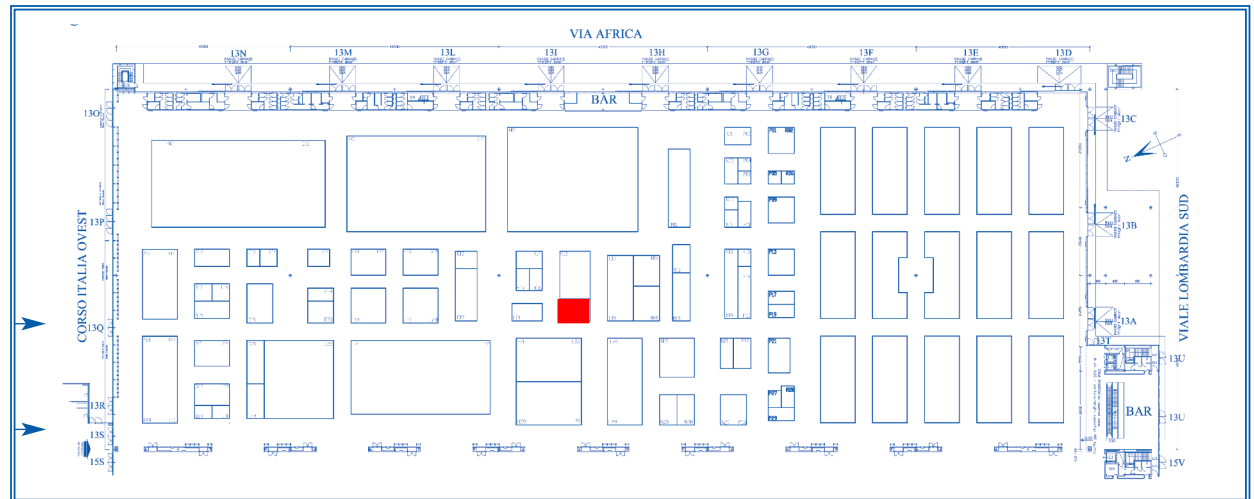

fieramilano

23-26 OTTOBRE 2013

Salone internazionale specializzato delle macchine, attrezzature ed impianti del vetro piano e cavo; del vetro e dei prodotti trasformati per l'industria.

International trade show specialized in machinery, equipment and systems for flat, bent and hollow glass and in glass and processed products for industry.

Salon international spécialisé en machines, équipements et installations du verre plat et creux; verriers à transformation industrielle.

Internationale Fachmesse für Maschinen, Ausrüstungen und Anlagen zur Flach- und Hohlglasbearbeitung, für Glas und für weiterverarbeitete Industrieprodukte.

AST SRL
Padiglione 13 - Stand K 19

PAD. 13

Per ricevere la tessera d'ingresso gratuita visitate www.vitrum-milano.it
For your free entrance badge please click our web site www.vitrum-milano.it

Pad./Halls 13 / 15 / 22 / 24
orari/Hours 9.30 - 18.00